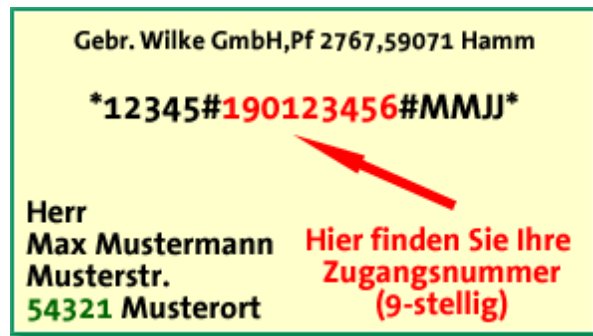

geschlossener Bereich

Der Zugang zum geschlossenen Mitgliederbereich ist so eingerichtet, dass sich jedes Mitglied mit seinen Daten auf dem Adressaufkleber der "Thüringer Schule" in den Mitgliederbereich einloggen kann.

Die Zugangskennung befindet sich zwischen den beiden Rauten. Diese Nummer ist der Benutzername und die Postleitzahl das Passwort.

Auf dem Adressaufkleber für Ehepaare, die ja nur eine Zeitschrift erhalten, befinden sich die Mitgliedsdaten eines Ehepartners.